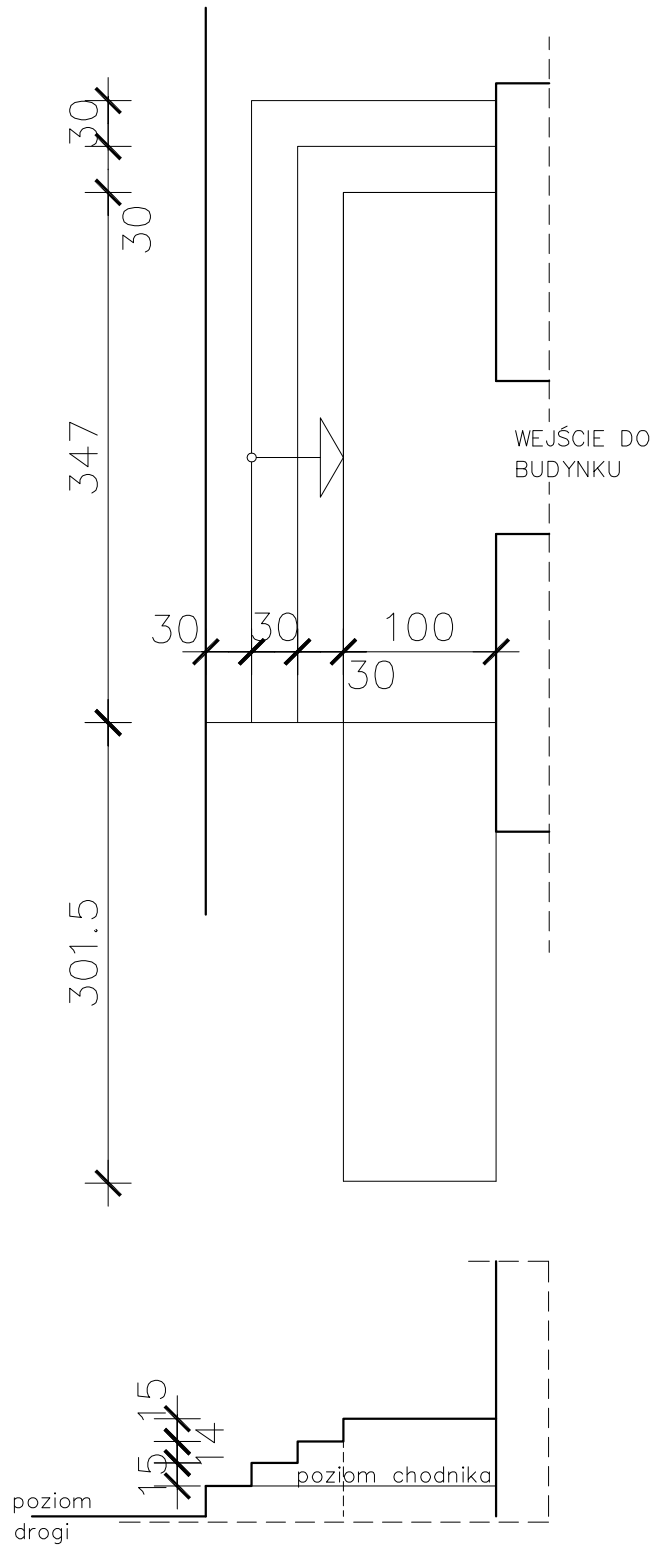

INWENTARYZACJA
RZUT
skala 1:50

PRACOWNIA ARCHITEKTONICZNA IZABELA PARULSKA
10-141 OLSZTYN, UL.ZIELONA 6 lok.6, TEL. 508 27 38 66.

Inwentaryzacja schodów zewnętrznych Barczewo, ul. Lipowa 2, działka o nr geod 2 -138/7.	
Rzut schodów wejściowych - inwentaryzacja	1:50
OPRACOWAŁA: mgr inż. arch. Izabela Parulska upr. nr 25/98/OL	marzec 2024
	1-1